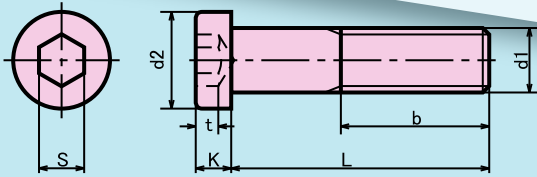

## 低頭CAP

いつもの **低頭** 始めました!

もちろん大喜多は全サイズ即納!  
1本からのバラ販売OK!

この差をご利用ください!

### 規格表

d1	M2	M2.5	M3	M4	M5	M6	M8	M10	M12	M16	M20	M24
d2	3.8	4.5	5.5	7	8.5	10	13	16	18	24	30	36
b			12	14	16	18	22	26	30	38	46	54
k	1.3	1.7	2	2.8	3.5	4	5	6	7	9	11	13
s	1.3	1.5	2	2.5	3	4	5	6 or 7	8	12	14	17
t	1	1.2	1.5	2.3	2.7	3	3.8	4.5	5	5.5	7.5	8

### サイズ表

M10はS寸法2種類の在庫です (L寸法により異なります)

L	d1	M2	M2.5	M3	M4	M5	M6	M8	M10	M12	M16	M20	M24
4													
5		●	●										
6		●	●	●									
8		●	●	●	●								
10		●	●	●	●	●							
12		●	●	●	●	●	●						
14				●	●	●	●	●					
16				●	●	●	●	●	●				
18				●	●	●	●	●	●	●			
20				●	●	●	●	●	●	●	●		
25				●	●	●	●	●	●	●	●	●	
30				●	●	●	●	●	●	●	●	●	●
35				●	●	●	●	●	●	●	●	●	●
40				●	●	●	●	●	●	●	●	●	●
45				●	●	●	●	●	●	●	●	●	●
50				●	●	●	●	●	●	●	●	●	●
60				●	●	●	●	●	●	●	●	●	●
70				●	●	●	●	●	●	●	●	●	●
80				●	●	●	●	●	●	●	●	●	●
90				●	●	●	●	●	●	●	●	●	●