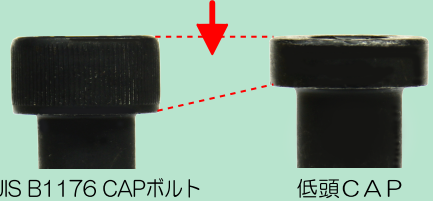

# 特殊キャップボルトシリーズ 第4弾

新発売

## 低頭CAP

いつもの **低頭** 始めました!

もちろん大喜多は全サイズ即納!  
1本からのバラ販売OK!

この差をご利用ください!

### 規格表

d1	M2	M2.5	M3	M4	M5	M6	M8	M10	M12	M16	M20	M24
d2	3.8	4.5	5.5	7	8.5	10	13	16	18	24	30	36
b			12	14	16	18	22	26	30	38	46	54
k	1.3	1.7	2	2.8	3.5	4	5	6	7	9	11	13
s	1.3	1.5	2	2.5	3	4	5	6 or 7	8	12	14	17
t	1	1.2	1.5	2.3	2.7	3	3.8	4.5	5	5.5	7.5	8

材質 S45C  
表面処理 四三酸化鉄皮膜  
強度区分 88

全ネジ

○ 材質 S45C  
表面処理 三価クロメート  
強度区分 88

● 材質 ステンレスA2  
強度区分 A2-50

半ネジ

L	d1	M2	M2.5	M3	M4	M5	M6	M8	M10	M12
4		●	●							
5		●	●	●						
6		●	●	●	●					
8		●	●	●	●	●				
10		●	●	●	●	●	●			
12		●	●	●	●	●	●	●		
14				●	●	●	●	●	●	
16				●	●	●	●	●	●	●
18				●	●	●	●	●	●	●
20				●	●	●	●	●	●	●
25				●	●	●	●	●	●	●
30				●	●	●	●	●	●	●
35				●	●	●	●	●	●	●
40				●	●	●	●	●	●	●
45				●	●	●	●	●	●	●
50				●	●	●	●	●	●	●
60				●	●	●	●	●	●	●
70				●	●	●	●	●	●	●
80				●	●	●	●	●	●	●
90				●	●	●	●	●	●	●